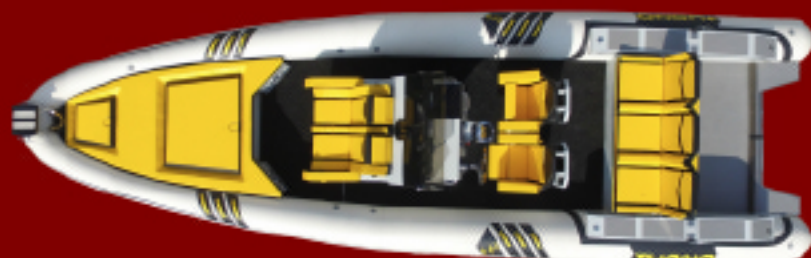

# AVILA

SINCE 1967

[WWW.AVILA-RHIBS.COM](http://WWW.AVILA-RHIBS.COM)

AVILA PRODUZIONE INBARCAZIONI E GOMMONI DI ALTA QUALITÀ

HIGH QUALITY BOATS AND RHIBS

VIA MARCONI 14 - 23871 LOMAGNA (LC) ITALY

+39 039 5300391 - +39 039 5300392 - [INFO@AVILASAS.IT](mailto:INFO@AVILASAS.IT)